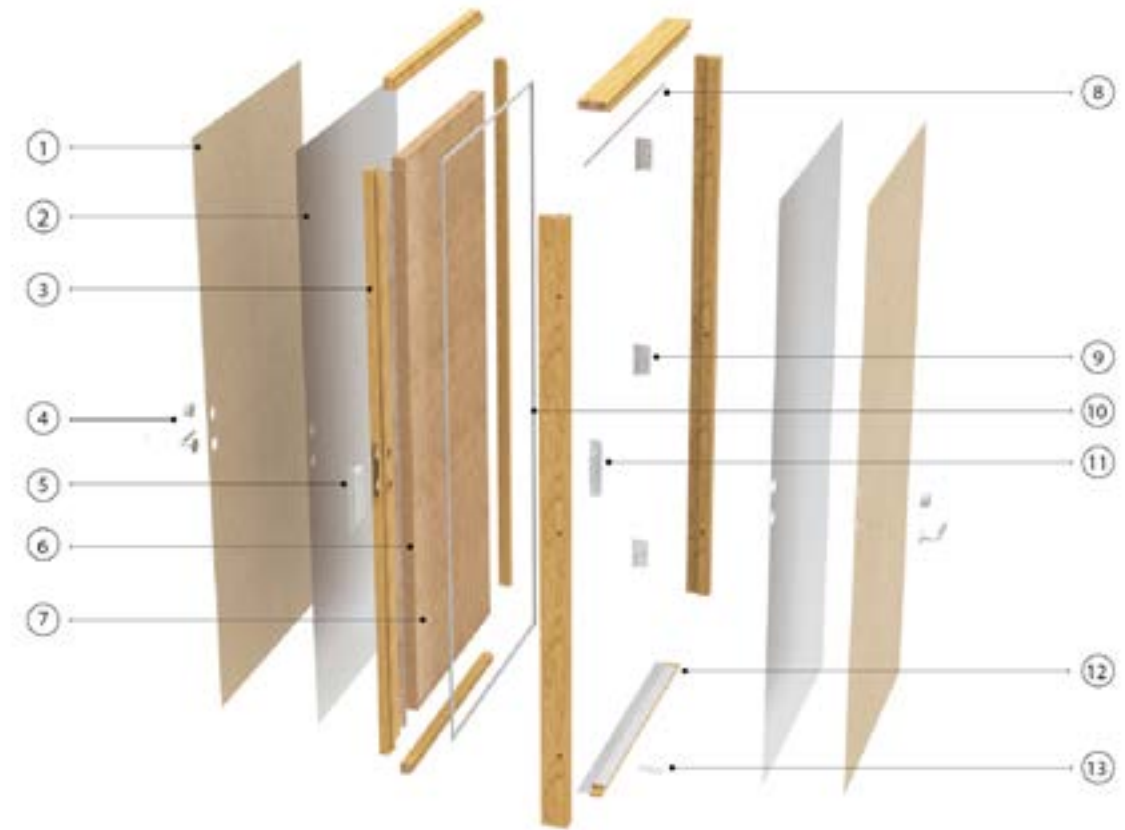

OM VÅRE DØRER

1. HDF plate / 4 mm
2. Aluminiumsplate / 0,3 mm
3. Furu treramme / 44x44 mm
4. Dørvrider og sylinder
5. Låskasse
6. Kryssfiner / 21mm, forsterkning
7. Isolasjon
8. Slepelist integrert i overkarm som hindrer vanninntrenging

9. Innbruddsikrede hengsler (FG) Forsikringsgodkjente
10. Myk Silikon tettelist
11. Sluttstykke
12. Handicapvennlig terskel av hardved og aluminium som hindrer kuldebro.
13. Plastkile som hindrer fuktopptak fra ende på karm mot terskel