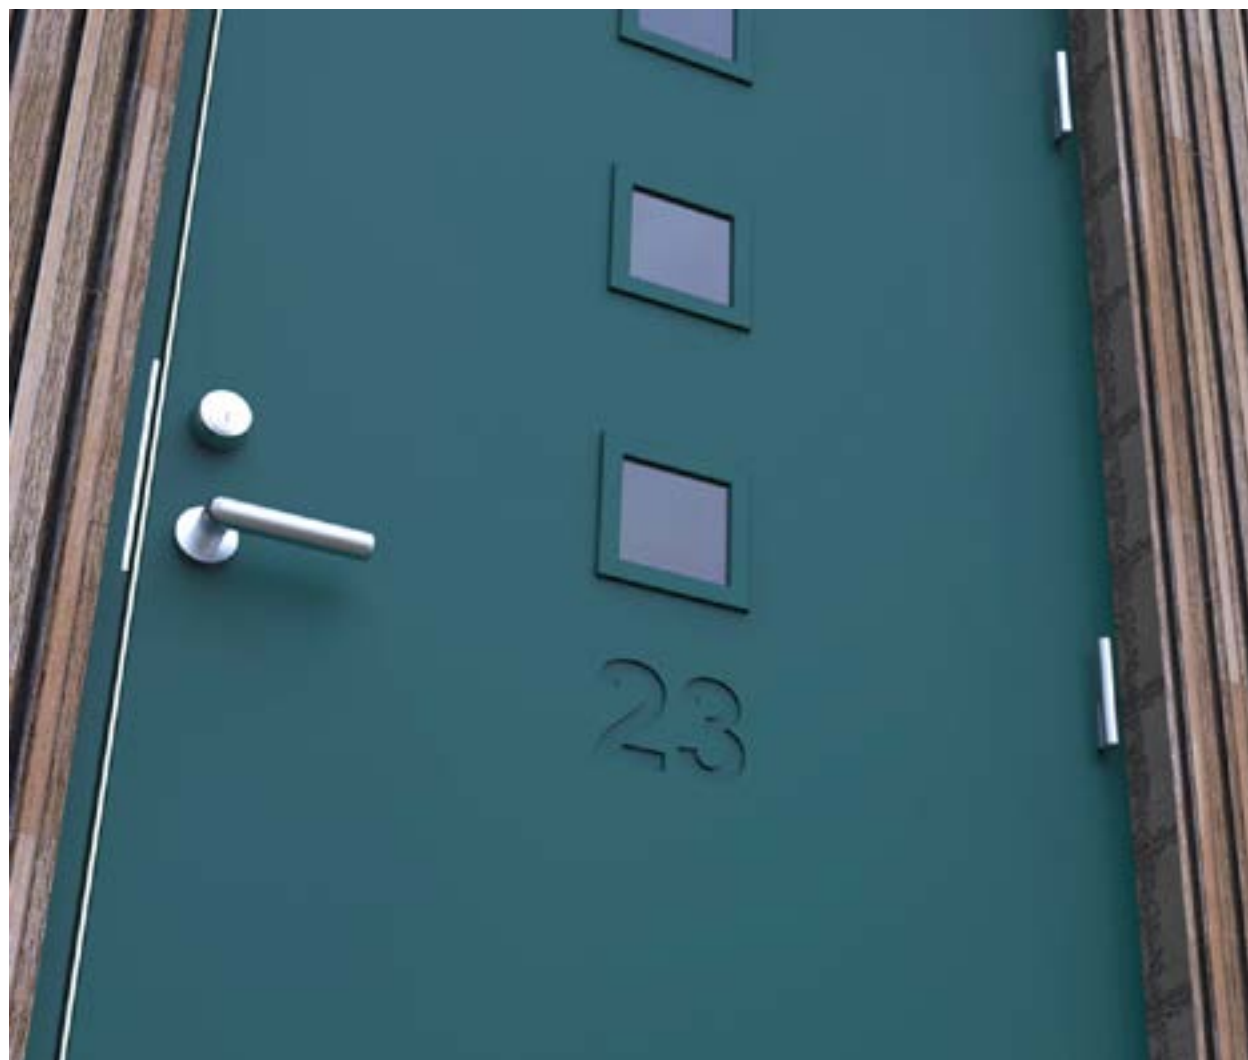

DEKOR

Vi tilbyr også egendefinert dekor, her er noen eksempler.

SPORINGSDETALJER

Standard profil sporfresing 20mm

Profil sporfresing 12 mm

Sporing med pålimt ramme

Profil sporfresing 6 mm

Sporing med pålimt plate